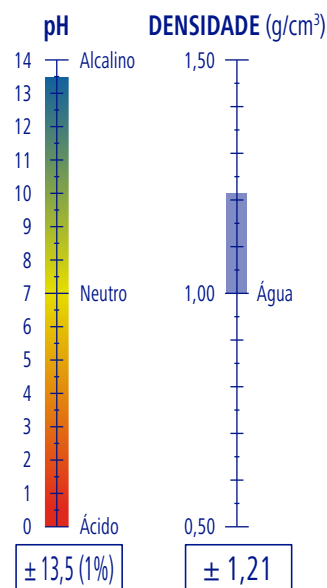

CARACTERÍSTICAS

Líquido

Castanho

Característico

Concentrado

APLICAÇÕES

DOSAGEM

2 - 4 g/l

De 2 a 4 gramas por cada litro de água de lavagem

PGS Systems

RENDIMENTO

5 l de produto
625 Tabuleiros

PROMASH

Ref.	GP	5,00 l	3 GP	36 GP	144 GP	1,54 m ³
Ref. 9170415	GP	6,05 Kg · 5,00 l	3 GP	36 GP	144 GP	1,54 m ³
Ref. 9520415	GP	24,20 Kg · 20,00 l	1 GP	12 GP	24 GP	0,87 m ³