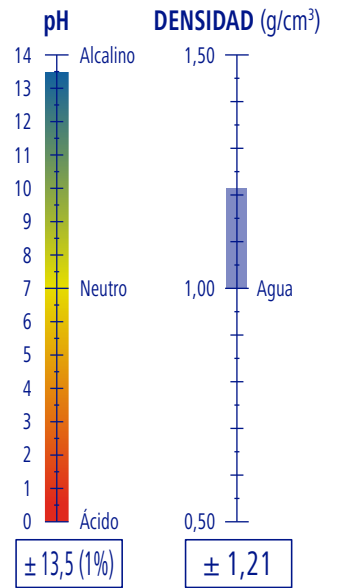

### DOSIFICACIÓN

**2 - 4 g/l**

De 2 a 4 gramos por cada litro de agua de lavado

PGS Systems

### PRODUCTIVIDAD

**5 l de producto**

**625 Bandejas**

PROWASH

Ref.	GP	5,00 l	3 GP	36 GP	144 GP	1,54 m <sup>3</sup>
Ref. 9170415	GP	6,05 Kg · 5,00 l	3 GP	36 GP	144 GP	1,54 m <sup>3</sup>
Ref. 9520415	GP	24,20 Kg · 20,00 l	1 GP	12 GP	24 GP	0,87 m <sup>3</sup>