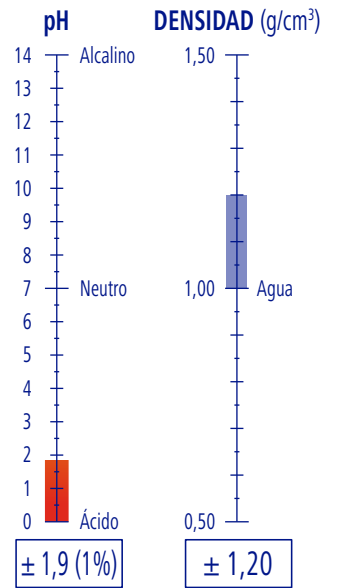

CARACTERÍSTICAS

Líquido

Rojo

Característico

Concentrado

APLICACIONES

DOSIFICACIÓN

5 - 10 g/litro

Según nivel de cal

PGS Systems

PRODUCTIVIDAD

5 l de producto

100 Lavados

Ref. 9170041

GP 5,50 Kg · 5,00 l

3 GP