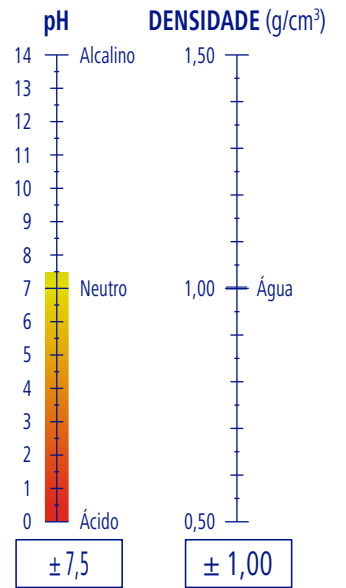

### DOSAGEM

**2 - 4 g/ 10 l**

De 2 a 4 gramas por cada 10 litros de água de enxague

PGS Systems

### RENDIMENTO

**5 l de produto**

**12500 Tabuleiros**

PROSHINE

| Ref.         | GP | 5,00 Kg · 5,00 l   | 3 GP | 36 GP | 144 GP | 1,54 m <sup>3</sup> |
|--------------|----|--------------------|------|-------|--------|---------------------|
| Ref. 9170040 | GP | 5,00 Kg · 5,00 l   | 3 GP | 36 GP | 144 GP | 1,54 m <sup>3</sup> |
| Ref. 9520040 | GP | 20,00 Kg · 20,00 l | 1 GP | 12 GP | 24 GP  | 0,87 m <sup>3</sup> |