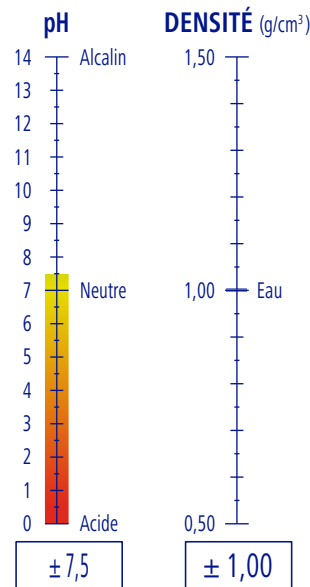

CARACTÉRISTIQUES

Liquide

Bleu

Caractéristique

Concentré

APPLICATIONS

DOSAGE

2 - 4 g/ 10 l

De 2 à 4 grammes par chaque
10 litres d'eau de rinçage

PGS Systems

PRODUCTIVITÉ

5 l de produit

12500 Plateaux

PROSHINE

Réf.	GP	5,00 Kg · 5,00 l	3 GP	36 GP	144 GP	1,54 m ³
Réf. 9170040	GP	5,00 Kg · 5,00 l	3 GP	36 GP	144 GP	1,54 m ³
Réf. 9520040	GP	20,00 Kg · 20,00 l	1 GP	12 GP	24 GP	0,87 m ³