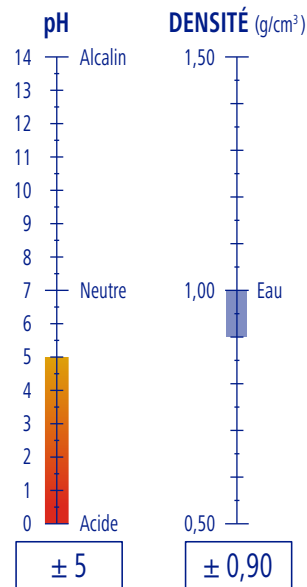

CARACTÉRISTIQUES

Liquide

Jaunâtre

Parfumé

Super-concentré

APPLICATIONS

DOSAGE

100 % >

PRODUCTIVITÉ

1 l de produit
250 m³

PROAMBIENT

Réf. 9330003

BP 0,68 Kg · 0,75 l

6 BP

114 BP

684 BP