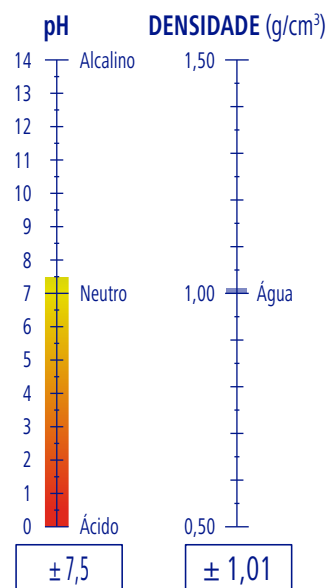

CARACTERÍSTICAS

APLICAÇÕES

DOSAGEM

2 - 4 g/ 10 l
De 2 a 4 gramas por cada 10 litros de água de enxague

RENDIMENTO

5 l de produto
12500 Tabuleiros

PROSHINE

Ref.	GP	5,00 Kg · 5,00 l	3 GP	36 GP	144 GP	1,54 m ³
Ref. 9170390	GP	5,00 Kg · 5,00 l	3 GP	36 GP	144 GP	1,54 m ³
Ref. 9520390	GP	20,00 Kg · 20,00 l	1 GP	12 GP	24 GP	0,87 m ³