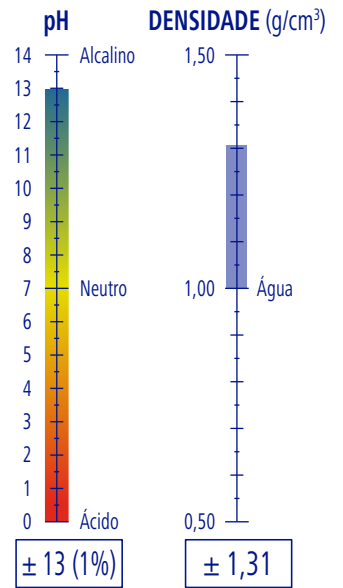

CARACTERÍSTICAS

Líquido

Castanho

Característico

Concentrado

APLICAÇÕES

DOSAGEM

2 - 4 g/l

De 2 a 4 gramas por cada litro de água de lavagem

PGS Systems

RENDIMENTO

5 l de produto

625 Tabuleiros

PROWASH

Ref. 9170038	GP 6,55 Kg · 5,00 l	3 GP	36 GP	144 GP	1,54 m ³
Ref. 9520038	GP 26,20 Kg · 20,00 l	1 GP	12 GP	24 GP	0,87 m ³