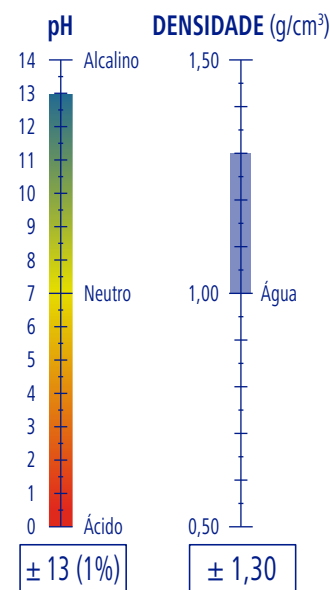

### DOSAGEM

**2 - 4 g/l**

De 2 a 4 gramas por cada litro de água de lavagem

PGS Systems

### RENDIMENTO

**5 l de produto**

**625 Tabuleiros**

PROWASH

Ref. 9170037	GP 6,55 Kg · 5,00 l	3 GP	36 GP	144 GP	1,54 m <sup>3</sup>
Ref. 9510037	ES 13,00 Kg · 20,00 l	1 ES	15 ES	60 ES	0,99 m <sup>3</sup>
Ref. 9520037	GP 26,20 Kg · 20,00 l	1 GP	12 GP	24 GP	0,87 m <sup>3</sup>