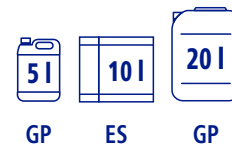

### DOSAGEM

**2 - 4 g/l**

De 2 a 4 gramas por cada litro de água de lavagem

PGS Systems

### RENDIMENTO

**5 l de produto**

**625 Tabuleiros**

PROWASH

Ref. 9170037	GP 6,55 Kg · 5,00 l	3 GP	36 GP	144 GP	1,54 m <sup>3</sup>
Ref. 9510037	ES 13,00 Kg · 20,00 l	1 ES	15 ES	60 ES	0,99 m <sup>3</sup>
Ref. 9520037	GP 26,20 Kg · 20,00 l	1 GP	12 GP	24 GP	0,87 m <sup>3</sup>