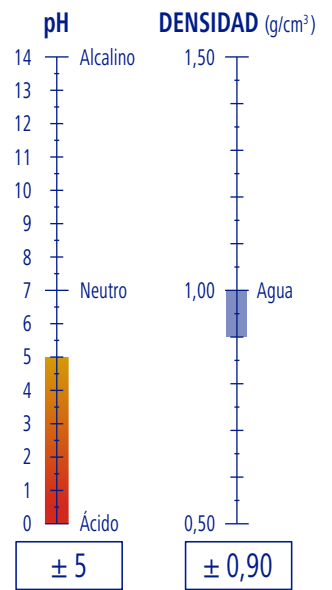

CARACTERÍSTICAS

Líquido

Amarillento

Perfumado

Superconcentrado

APLICACIONES

DOSIFICACIÓN

100 % >

PRODUCTIVIDAD

750 ml de producto
7800 m³

PROAMBIENT

Ref. 9330003

BP 0,68 Kg · 0,75 l

6 BP

114 BP

684 BP