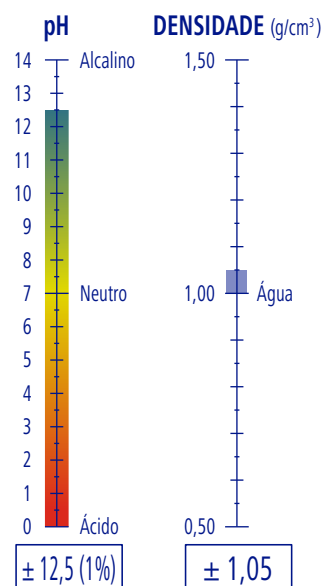

CARACTERÍSTICAS

Líquido

Vermelho

Limão

Concentrado

APLICAÇÕES

DOSAGEM

0,1 - 0,5 %

Dependendo do grau de sujidade

RENDIMENTO

5 l de produto

33333 m²

PROFLOOR

Ref. 9050235

GP 5,25 Kg · 5,00 l

3 GP