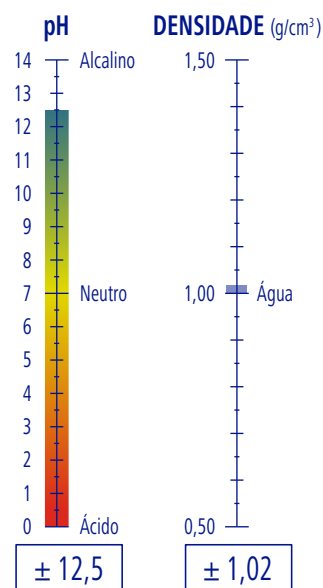

De acordo com
o processo

RENDIMENTO

5 l de produto

6667 m²

PROFLOOR

Ref. 9050212

GP 5,10 Kg · 5,00 l

3 GP