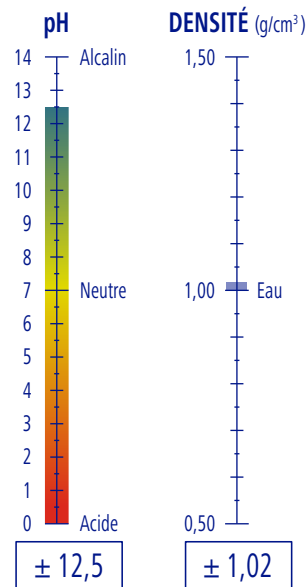

### DOSAGE

**0,5 - 5 %**

Selon le niveau de saleté

### PRODUCTIVITÉ

**5 l de produit**

**6667 m<sup>2</sup>**

PROFLOOR

Réf. 9050212

GP 5,10 Kg · 5,00 l

3 GP

36 GP