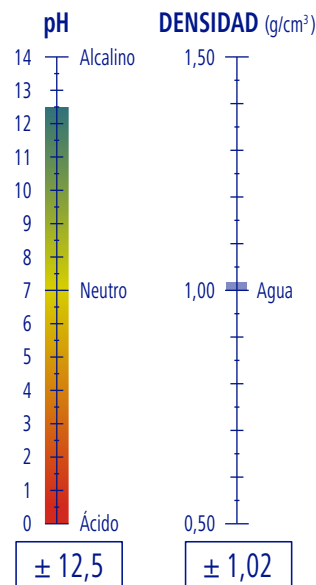

CARACTERÍSTICAS

Líquido

Turquesa

Perfumado

Concentrado

APLICACIONES

DOSIFICACIÓN

0,5 - 5 %

Según grado de suciedad

PRODUCTIVIDAD

5 l de producto

6667 m²

PROFLOOR

Ref. 9050212

GP 5,10 Kg · 5,00 l

3 GP