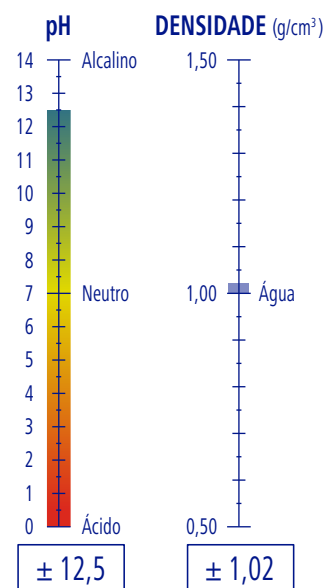

### DOSAGEM

**0,5 %** >

### RENDIMENTO

**5 l de produto**  
**3333 m<sup>2</sup>**

PROFLOOR

Ref. 9050211

GP 5,10 Kg · 5,00 l

3 GP

36 GP

144 GP