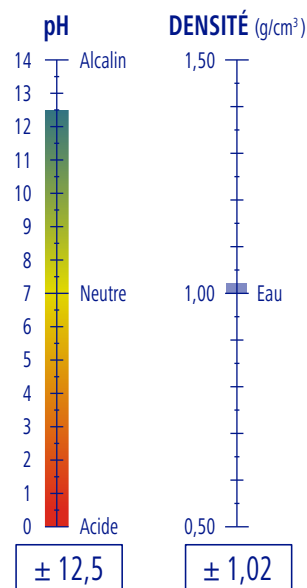

CARACTÉRISTIQUES

Liquide

Jaune

Parfumé

Concentré

APPLICATIONS

DOSAGE

0,5 % >

PRODUCTIVITÉ

5 l de produit
3333 m²

PROFLOOR

Réf. 9050211

GP 5,10 Kg · 5,00 l

3 GP

36 GP

144 GP