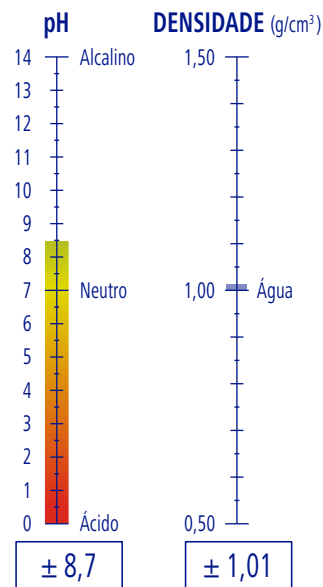

CARACTERÍSTICAS

Líquido

Amarelo

Limão

Concentrado

APLICAÇÕES

DOSAGEM

2 %

PGS Systems

RENDIMENTO

5 l de produto

833 m²

PROFLOOR

Ref. 9052067

GP 5,05 Kg · 5,00 l

3 GP