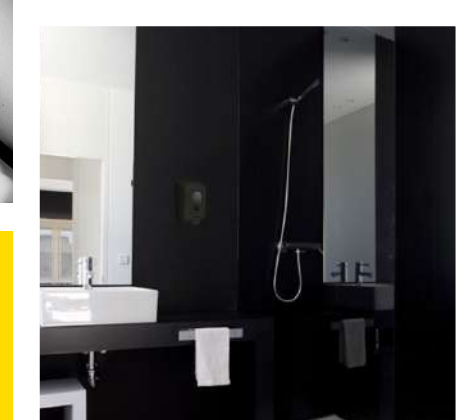

FORTEX

BLACK LINE

Miradas que reflejan estilo propio

- Exclusividad extra para tu establecimiento.
- Evita contrastes indeseados.
- Mantén la armonía de tu imagen.
- Posibilidad de personalización.

Nueva gama de dispensadores **BLACK** diseñados para todos aquellos entornos donde se desee una imagen elegante y minimalista.

Excelente para locales donde priman los detalles decorativos y/o corporativos sin perder la funcionalidad reconocida de los dispensadores **FORTEX**.

Ref. F0006986

Ref. F0006987

SOAP 800

SOAP 800
REFILL

Ref. F0006988