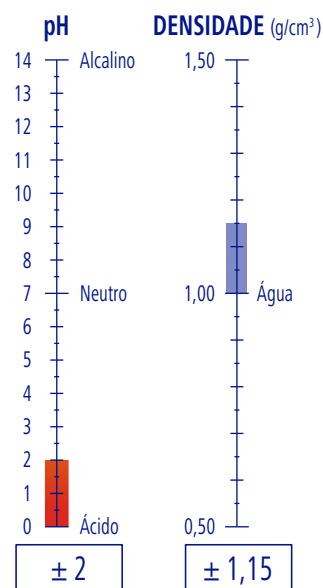

CARACTERÍSTICAS

Líquido

Azul

Característico

APLICAÇÕES

DOSAGEM

RENDIMENTO

5 l de produto
33 m²

PROFLOOR

Ref. 9050171

GP 5,75 Kg · 5,00 l

3 GP

36 GP

144 GP

1,54 m³

GP