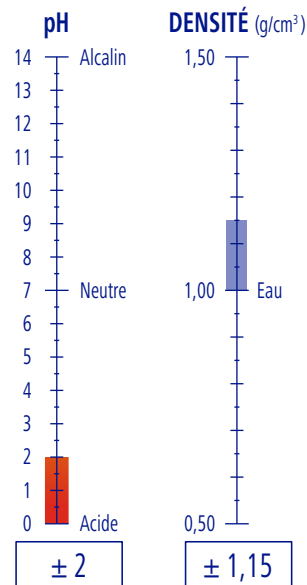

### CARACTÉRISTIQUES

### APPLICATIONS

### DOSAGE

### PRODUCTIVITÉ

**5 l de produit**  
**33 m<sup>2</sup>**

PROFLOOR

Réf. 9050171

GP 5,75 Kg · 5,00 l

3 GP

36 GP

144 GP