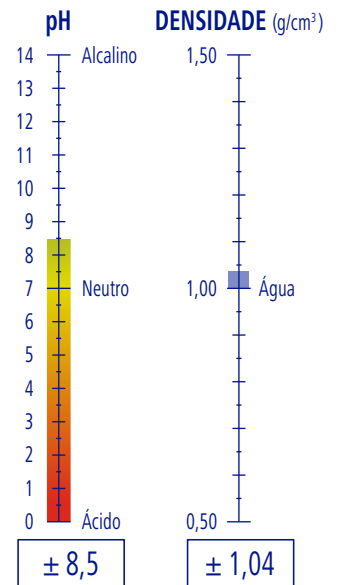

CARACTERÍSTICAS

Líquido

Branco

Característico

APLICAÇÕES

DOSAGEM

100 %

RENDIMENTO

5 l de produto

33 m²

PROFLOOR

Ref. 9050160

GP 5,20 Kg · 5,00 l

3 GP

36 GP

144 GP

1,54 m³

GP