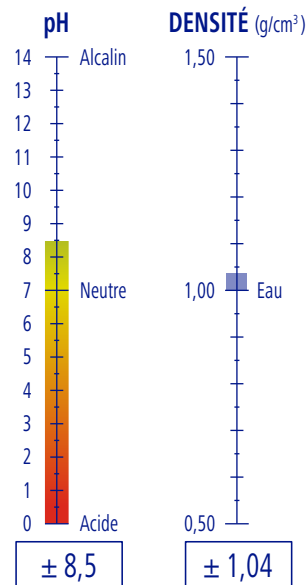

Réf. 0160

FLOOR TECH

Scellant d'imprégnation.

Produit d'imprégnation scellant incolore, indiqué pour la première couche de base après le ponçage et l'application ultérieure de cires, vernis ou autres finitions. Il peut être appliqué sur du bois de couleur claire sans obscurcir ni altérer la couleur d'origine.

CARACTÉRISTIQUES

Liquide

Blanc

Caractéristique

APPLICATIONS

DOSAGE

100 %

PRODUCTIVITÉ

5 l de produit

33 m²

PROFLOOR

Réf. 9050160

GP 5,20 Kg · 5,00 l

3 GP

36 GP

144 GP