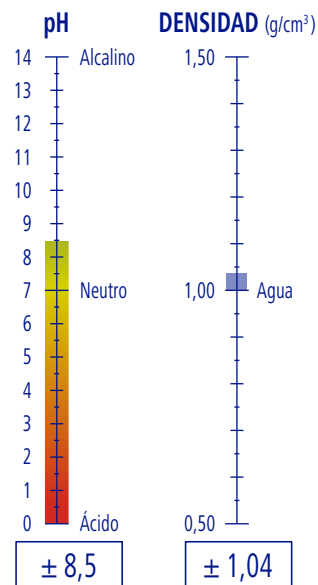

Ref. 0160

FLOOR TECH

Sellador impregnante.

Producto impregnante tapaporos incoloro, indicado para la primera mano de fondo después del lijado y posterior aplicación de ceras, barnices u otros acabados. Puede aplicarse sobre madera de tonos claros sin oscurecer ni alterar el color original.

CARACTERÍSTICAS

Líquido

Blanco

Característico

APLICACIONES

DOSIFICACIÓN

100 %

PRODUCTIVIDAD

5 l de producto

33 m²

PROFLOOR

Ref. 9050160

GP 5,20 Kg · 5,00 l

3 GP

36 GP

144 GP