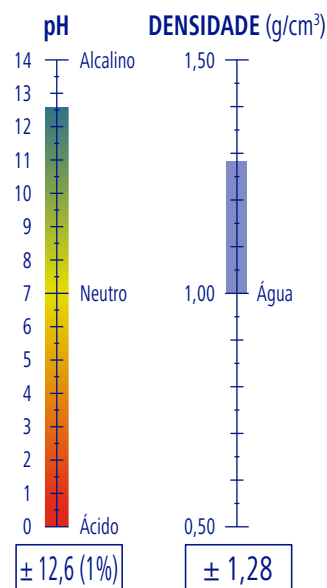

### DOSAGEM

**2 - 4 g/l**

De 2 a 4 gramas por cada litro de água de lavagem

PGS Systems

### RENDIMENTO

**5 l de produto**
**625 Tabuleiros**

PROMASH

Ref.	GP	5,00 l	3 GP	36 GP	144 GP	1,54 m <sup>3</sup>
Ref. 9170139	GP	6,40 Kg · 5,00 l	3 GP	36 GP	144 GP	1,54 m <sup>3</sup>
Ref. 9520139	GP	25,60 Kg · 20,00 l	1 GP	12 GP	24 GP	0,87 m <sup>3</sup>