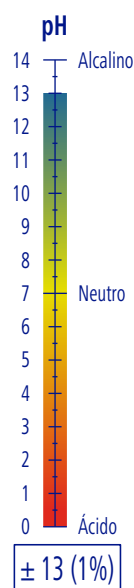

Ref. 1314

COMPACT SOLID

Detergente sólido compacto para máquina lava-louça.

Detergente sólido ultra concentrado para a lavagem profissional de copos e louças, eficaz em toda a classe de água. Produto em forma de cartucho projetado para máquinas industriais de carregamento frontal. Formulação baseada em tecnologia *buffer* ou tampão químico que permite uma dosagem lenta e regulada. O seu alto teor em componentes de última geração elimina e dissolve a gordura e a sujeira mais persistentes como o café. Além disso, reduz consideravelmente o consumo de abrillantador.

CARACTERÍSTICAS

Sólido

Amarelo

Característico

Ultra concentrado

APLICAÇÕES

DOSAGEM

RENDIMENTO

350 g de produto

275/ 325 Tabuleiros

Ref. 9661314

CR · 0,35 l

6 CR

174 CR

1218 CR

0,76 m³