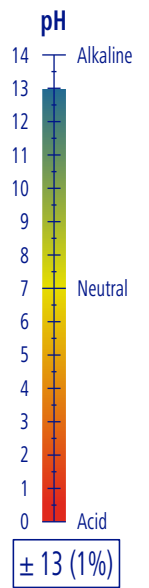

### DOSING

### PROFITABILITY

**350 g** of product  
**275/ 325** Platters

Ref. 9661314

CR · 0,35 l

4 CR

174 CR

1218 CR

0,76 m<sup>3</sup>