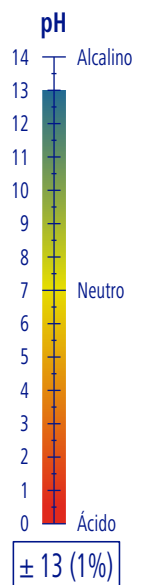

CARACTERÍSTICAS

Sólido

Amarillo

Característico

Ultraconcentrado

APLICACIONES

DOSIFICACIÓN

PRODUCTIVIDAD

350 g de producto

275/ 325 Bandejas

Ref. 9661314

CR · 0,35 l

6 CR

174 CR

1218 CR

0,76 m³