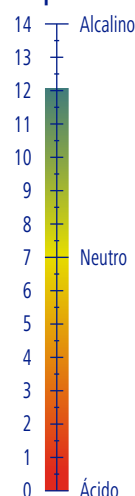

0,5 - 0,8 g/litro

PGS Systems

RENDIMENTO

5 l de produto

2500 Tabuleiros

pH

± 12,1 (1%)

DENSIDADE (g/cm³)

± 1,31

Ref. 9471233

ES 6,55 Kg · 5,00 l

1 ES

28 ES

112 ES

0,99 m³

ES