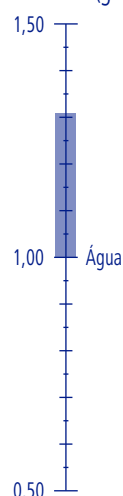

0,5 - 0,8 g/litro

PGS Systems

RENDIMENTO

5 l de produto

2500 Tabuleiros

pH

± 12,1 (1%)

DENSIDADE (g/cm³)

± 1,31

Ref. 9471233

ES 6,55 Kg · 5,00 l

1 ES

28 ES

112 ES

0,99 m³

ES