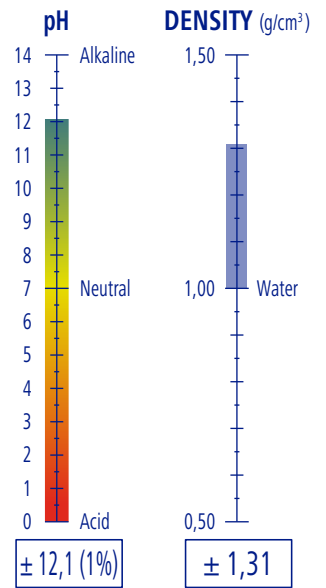

CHARACTERISTICS

APPLICATIONS

DOSING

0,5 - 0,8 g/litre

PROFITABILITY

5 l of product
2500 Platters

Ref. 9471233 | ES 6,55 Kg · 5,00 l | 1 ES 28 ES 112 ES | 0,99 m³

Tel. +34 937 132 025 | info@saproder.com · www.saproder.com