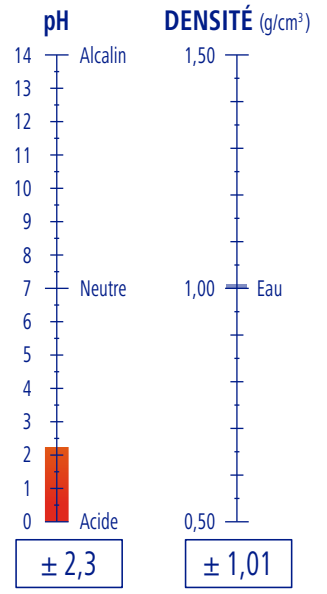

PGS Systems

PRODUCTIVITÉ

5 l de produit

50000 Plateaux

PROSHINE

Réf. 9471232

ES 5,10 Kg · 5,00 l

1 ES