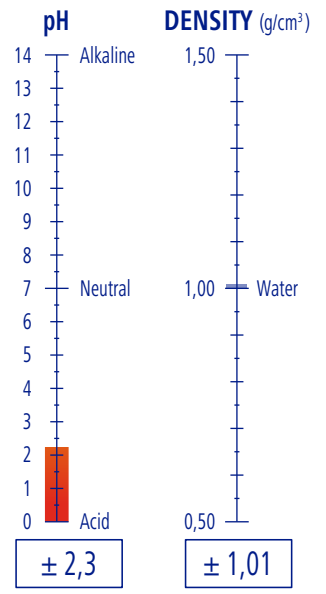

CHARACTERISTICS

APPLICATIONS

DOSING

0,01 - 0,03 g/1 litre

PROFITABILITY

5 l of product
50000 Platters

PROSHINE

Ref. 9471232 | ES 5,10 Kg · 5,00 l | 1 ES 28 ES 112 ES | 0,99 m³