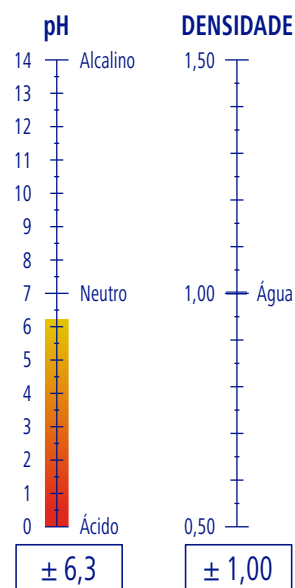

CARACTERÍSTICAS

Líquido

Azul

Característico

Super concentrado

APLICAÇÕES

DOSAGEM

0,02 - 0,04 g / l

De 0,2 a 0,4 gramas por cada 10 litros de água de enxague

PGS Systems

RENDIMENTO

2 l de produto

20000 Tabuleiros

PROSHINE

Ref. 9141230

GP 2,00 Kg · 2,00 l

4 GP

64 GP

384 GP

1,42 m³

GP