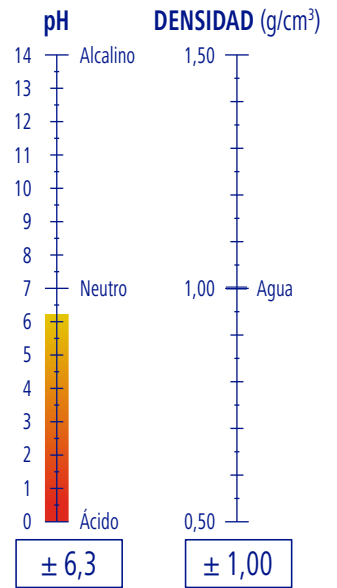

### DOSIFICACIÓN

**0,02 - 0,04 g/l**

De 0,2 a 0,4 gramos por cada 10 litros de agua de aclarado

PGS Systems

### PRODUCTIVIDAD

**2 l** de producto

**20000** Bandejas

PROSHINE

Ref. 9141230

GP 2,00 Kg · 2,00 l

4 GP

64 GP