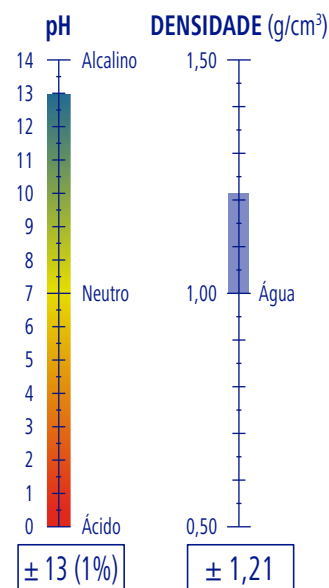

### DOSAGEM

**0,5 - 0,8 g/l**

De 0,5 a 0,8 gramas por cada litro de água de lavagem

PGS Systems

### RENDIMENTO

**2 l de produto**

**1000** Tabuleiros

Ref. 9141229

GP 2,42 Kg · 2,00 l

4 GP

64 GP

384 GP