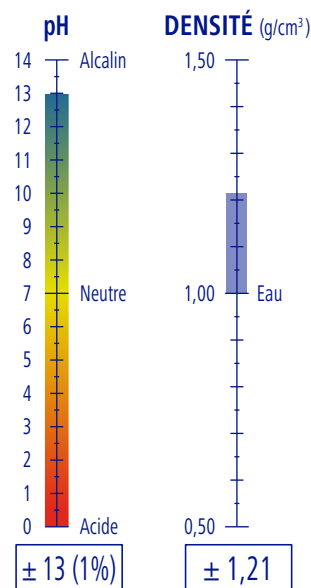

CARACTÉRISTIQUES

Liquide

Brun

Caractéristique

Super-concentré

APPLICATIONS

DOSAGE

0,5 - 0,8 g/l

De 0,5 à 0,8 grammes par chaque litre d'eau de lavage

PGS Systems

PRODUCTIVITÉ

2 l de produit

2500 Plateaux

PROWASH

Réf. 9141229

GP 2,42 Kg · 2,00 l