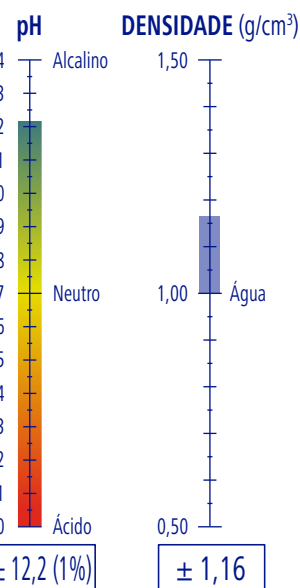

### DOSAGEM

**0,5 - 0,8 g/l**

De 0,5 a 0,8 gramas por cada litro de água de lavagem

PGS Systems

### RENDIMENTO

**2 l de produto**

**1000** Tabuleiros

Ref. 9141228

GP 2,32 Kg · 2,00 l

4 GP

64 GP

384 GP