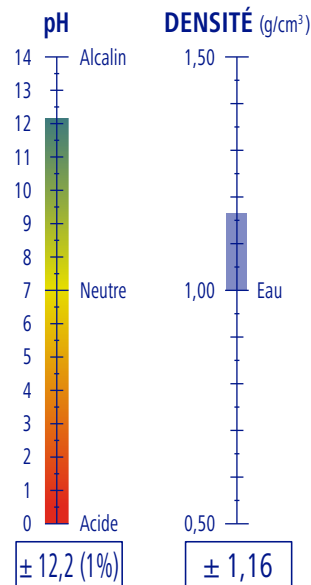

CARACTÉRISTIQUES

Solide

Marron clair

Caractéristique

Super-concentré

APPLICATIONS

DOSAGE

0,5 - 0,8 g/l

De 0,5 à 0,8 grammes par chaque litre d'eau de lavage

PGS Systems

PRODUCTIVITÉ

2 l de produit

1000 Plateaux

PROWASH

Réf. 9141228

GP 2,32 Kg · 2,00 l