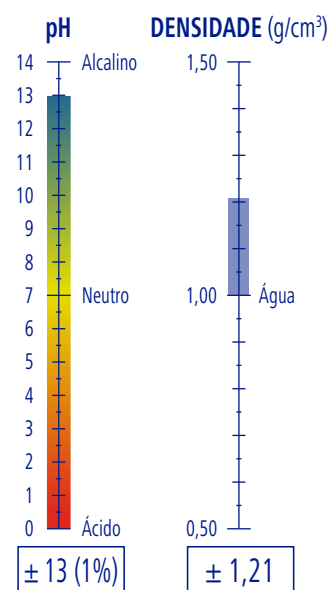

CARACTERÍSTICAS

Líquido

Castanho

Característico

Ultra concentrado

APLICAÇÕES

DOSAGEM

0,5 - 0,8 g/litro

PGS Systems

RENDIMENTO

5 l de produto

2500 Tabuleiros

Ref. 9471227

ES 6,05 Kg · 5,00 l

1 ES

28 ES