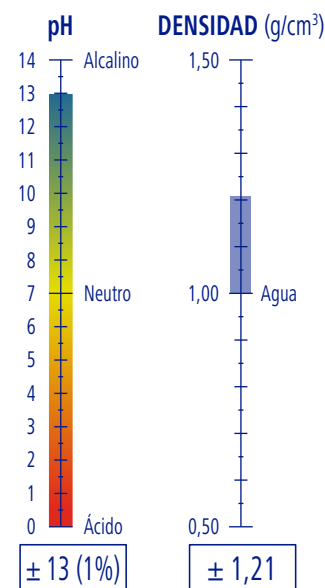

CARACTERÍSTICAS

APLICACIONES

DOSIFICACIÓN

0,5 - 0,8 g/litro

PGS Systems

PRODUCTIVIDAD

5 l de producto
2500 Bandejas

Ref. 9471227