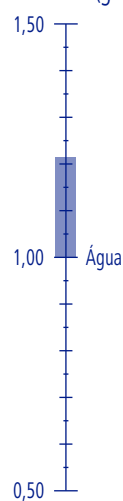

Ref. 1226

### RENDIMENTO

**5 l** de produto

**2500** Tabuleiros

pH

± 12,2 (1%)

DENSIDADE (g/cm<sup>3</sup>)

± 1,16

Ref. 9471226