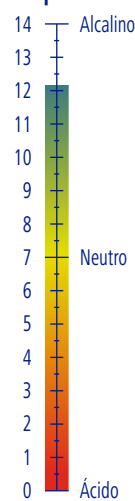

### DOSAGEM

**0,5 - 0,8 g/litro**

PGS Systems

### RENDIMENTO

**5 l** de produto

**2500** Tabuleiros

pH

± 12,2 (1%)

DENSIDADE (g/cm<sup>3</sup>)

± 1,16

Ref. 9471226