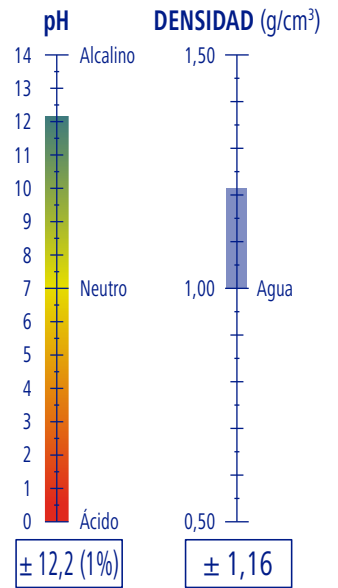

Ref. 9471226

ES 5,80 Kg · 5,00 l

1 ES

28 ES

112 ES

0,99 m³

5 l
ES