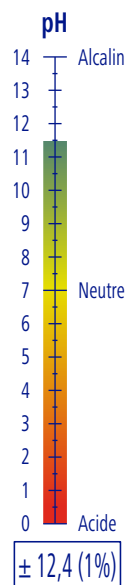

CARACTÉRISTIQUES

APPLICATIONS

DOSAGE

PRODUCTIVITÉ

4,5 kg de produit
4455 Plateaux

Réf. 9481215

CR 4,5 Kg

4 CR