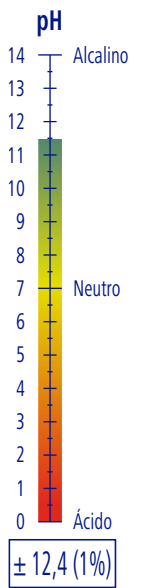

CARACTERÍSTICAS

APLICACIONES

DOSIFICACIÓN

PRODUCTIVIDAD

4,5 kg de producto

4455 Bandejas

Ref. 9481215 |

CR 4,5 Kg |