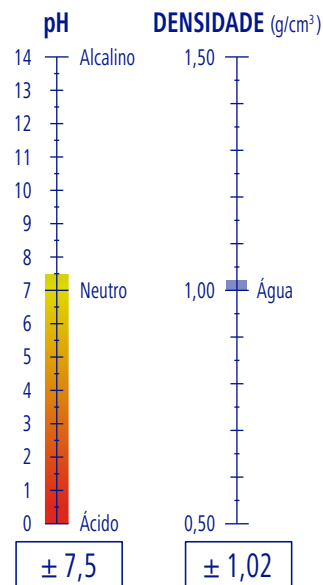

### DOSAGEM

4 %

### RENDIMENTO

40 ml de produto

125 m<sup>2</sup>

ECO ONE

Ver no Youtube

Ref. 9861212	PK ( 26 SM · 0,04 l)	8 PK	64 PK	256 PK	1,30 m <sup>3</sup>	26 SM	180 SM
Ref. 9781212	PK (180 SM · 0,04 l)	1 PK	6 PK	36 PK	1,22 m <sup>3</sup>	PK	PK