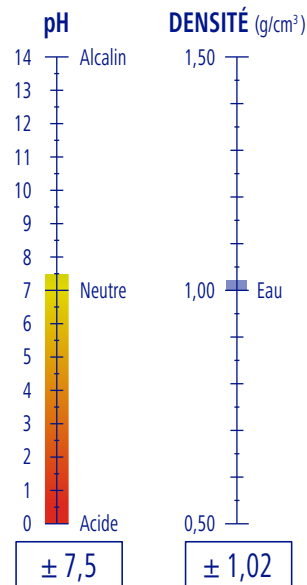

### DOSAGE

4 %

### PRODUCTIVITÉ

40 ml de produit

125 m<sup>2</sup>

ECO ONE

Voir sur YouTube

Réf. 9861212	PK ( 26 SM · 0,04 l)	8 PK	64 PK	256 PK	1,30 m <sup>3</sup>	26 SM	180 SM
Réf. 9781212	PK (180 SM · 0,04 l)	1 PK	6 PK	36 PK	1,22 m <sup>3</sup>	PK	PK