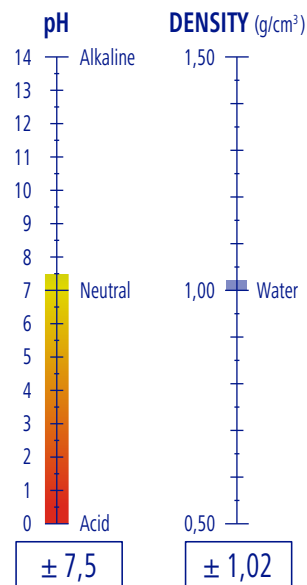

CHARACTERISTICS

Liquid

Violet

Scented

Ultra concentrated

APPLICATIONS

DOSING

4 %

PROFITABILITY

40 ml of product

125 m²

ECO ONE

Watch on YouTube

Ref. 9861212	PK (26 SM · 0,04 l)	8 PK	64 PK	256 PK	1,30 m ³	26 SM	180 SM
Ref. 9781212	PK (180 SM · 0,04 l)	1 PK	6 PK	36 PK	1,22 m ³	PK	PK

Tel. +34 937 132 025 | info@saproder.com · www.saproder.com