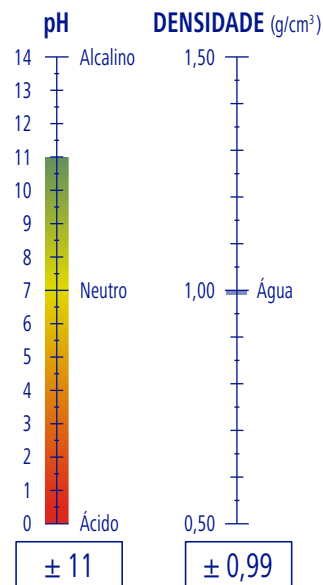

CARACTERÍSTICAS

Líquido

Amarelo

Floral

Ultra concentrado

APLICAÇÕES

DOSAGEM

4%

RENDIMENTO

40 ml de produto

125 m²

PRO ONE

Ver no Youtube

Ref. 9861211	PK (26 SM · 0,04 l)	8 PK	64 PK	256 PK	1,30 m ³	26 SM	180 SM
Ref. 9781211	PK (180 SM · 0,04 l)	1 PK	6 PK	36 PK	1,22 m ³	PK	PK

Tel. +351 275 957 400 | infoportugal@saproder.com · www.saproder.com