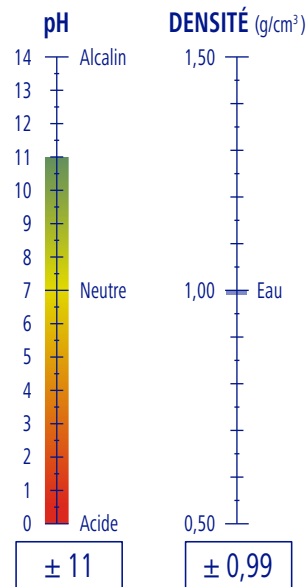

### DOSAGE

4%

### PRODUCTIVITÉ

40 ml de produit

125 m<sup>2</sup>

PRO ONE

Voir sur YouTube

Réf. 9861211	PK ( 26 SM · 0,04 l)	8 PK	64 PK	256 PK	1,30 m <sup>3</sup>	26 SM	180 SM
Réf. 9781211	PK (180 SM · 0,04 l)	1 PK	6 PK	36 PK	1,22 m <sup>3</sup>	PK	PK