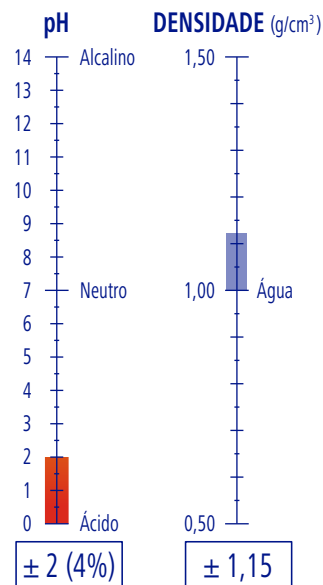

### DOSAGEM

**4%**

### RENDIMENTO

**40 ml de produto**

**125 m<sup>2</sup>**

ECO ONE

Ver no Youtube

Ref. 9861210	PK ( 26 SM · 0,04 l)	8 PK	64 PK	256 PK	1,30 m <sup>3</sup>	26 SM	180 SM
Ref. 9781210	PK (180 SM · 0,04 l)	1 PK	6 PK	36 PK	1,22 m <sup>3</sup>	PK	PK