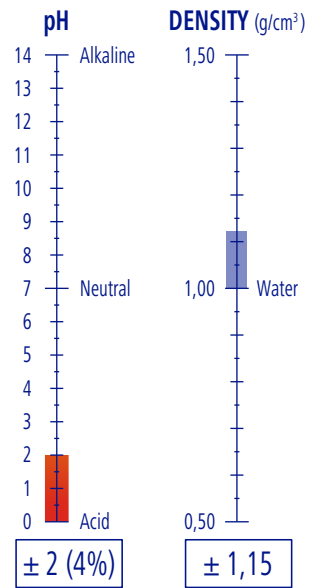

CHARACTERISTICS

APPLICATIONS

DOSING

PROFITABILITY

40 ml of product
125 m²

Watch on YouTube

Ref. 9861210	PK (26 SM · 0,04 l)	8 PK	64 PK	256 PK	1,30 m ³	26 SM	180 SM
Ref. 9781210	PK (180 SM · 0,04 l)	1 PK	6 PK	36 PK	1,22 m ³	PK	PK